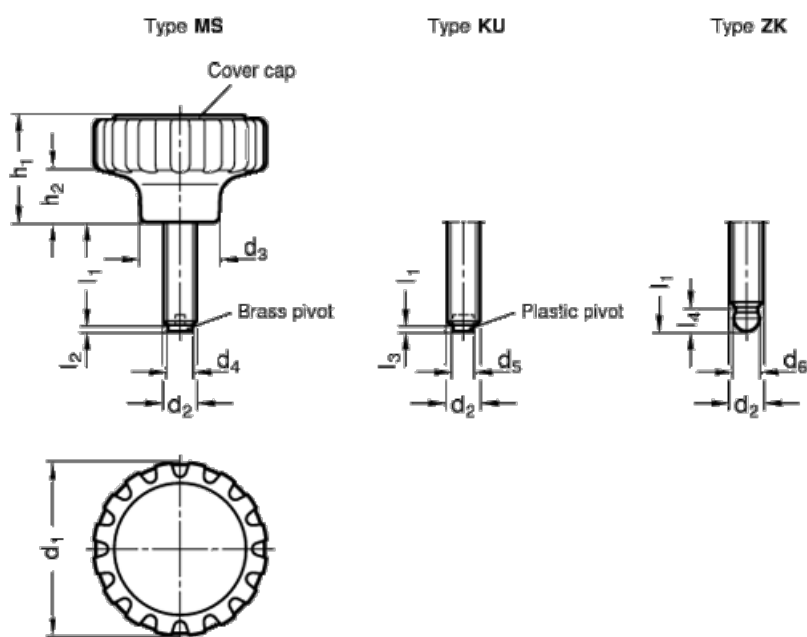

Article number: 207336534M15MS
 Description: E+G Knurled knob
 GN 7336.5-34-M6-15-MS

Measures

d1 = 34
 d2 = M6
 d3 = 16
 d4 = 4
 d5 = 3,5
 d6 = 4,5 +/-0,03
 h1 = 21
 h2 = 10,5

l1 = 15
 l2 = 1
 l3 = 1,3
 l4 = 5,1